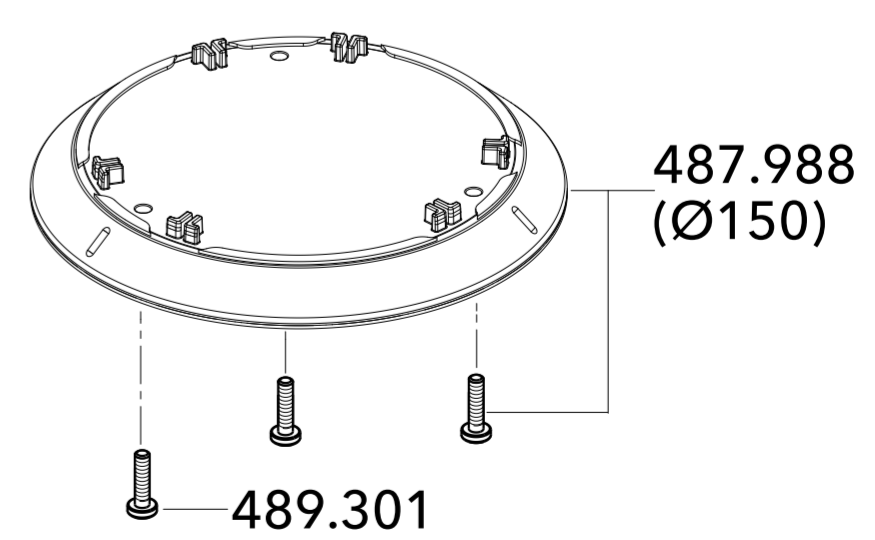

Winkel-
Getriebe

402.648

XCE 8 125 18.0-EC

ETL-Nr. 482.447 Stand 10-2021

EU