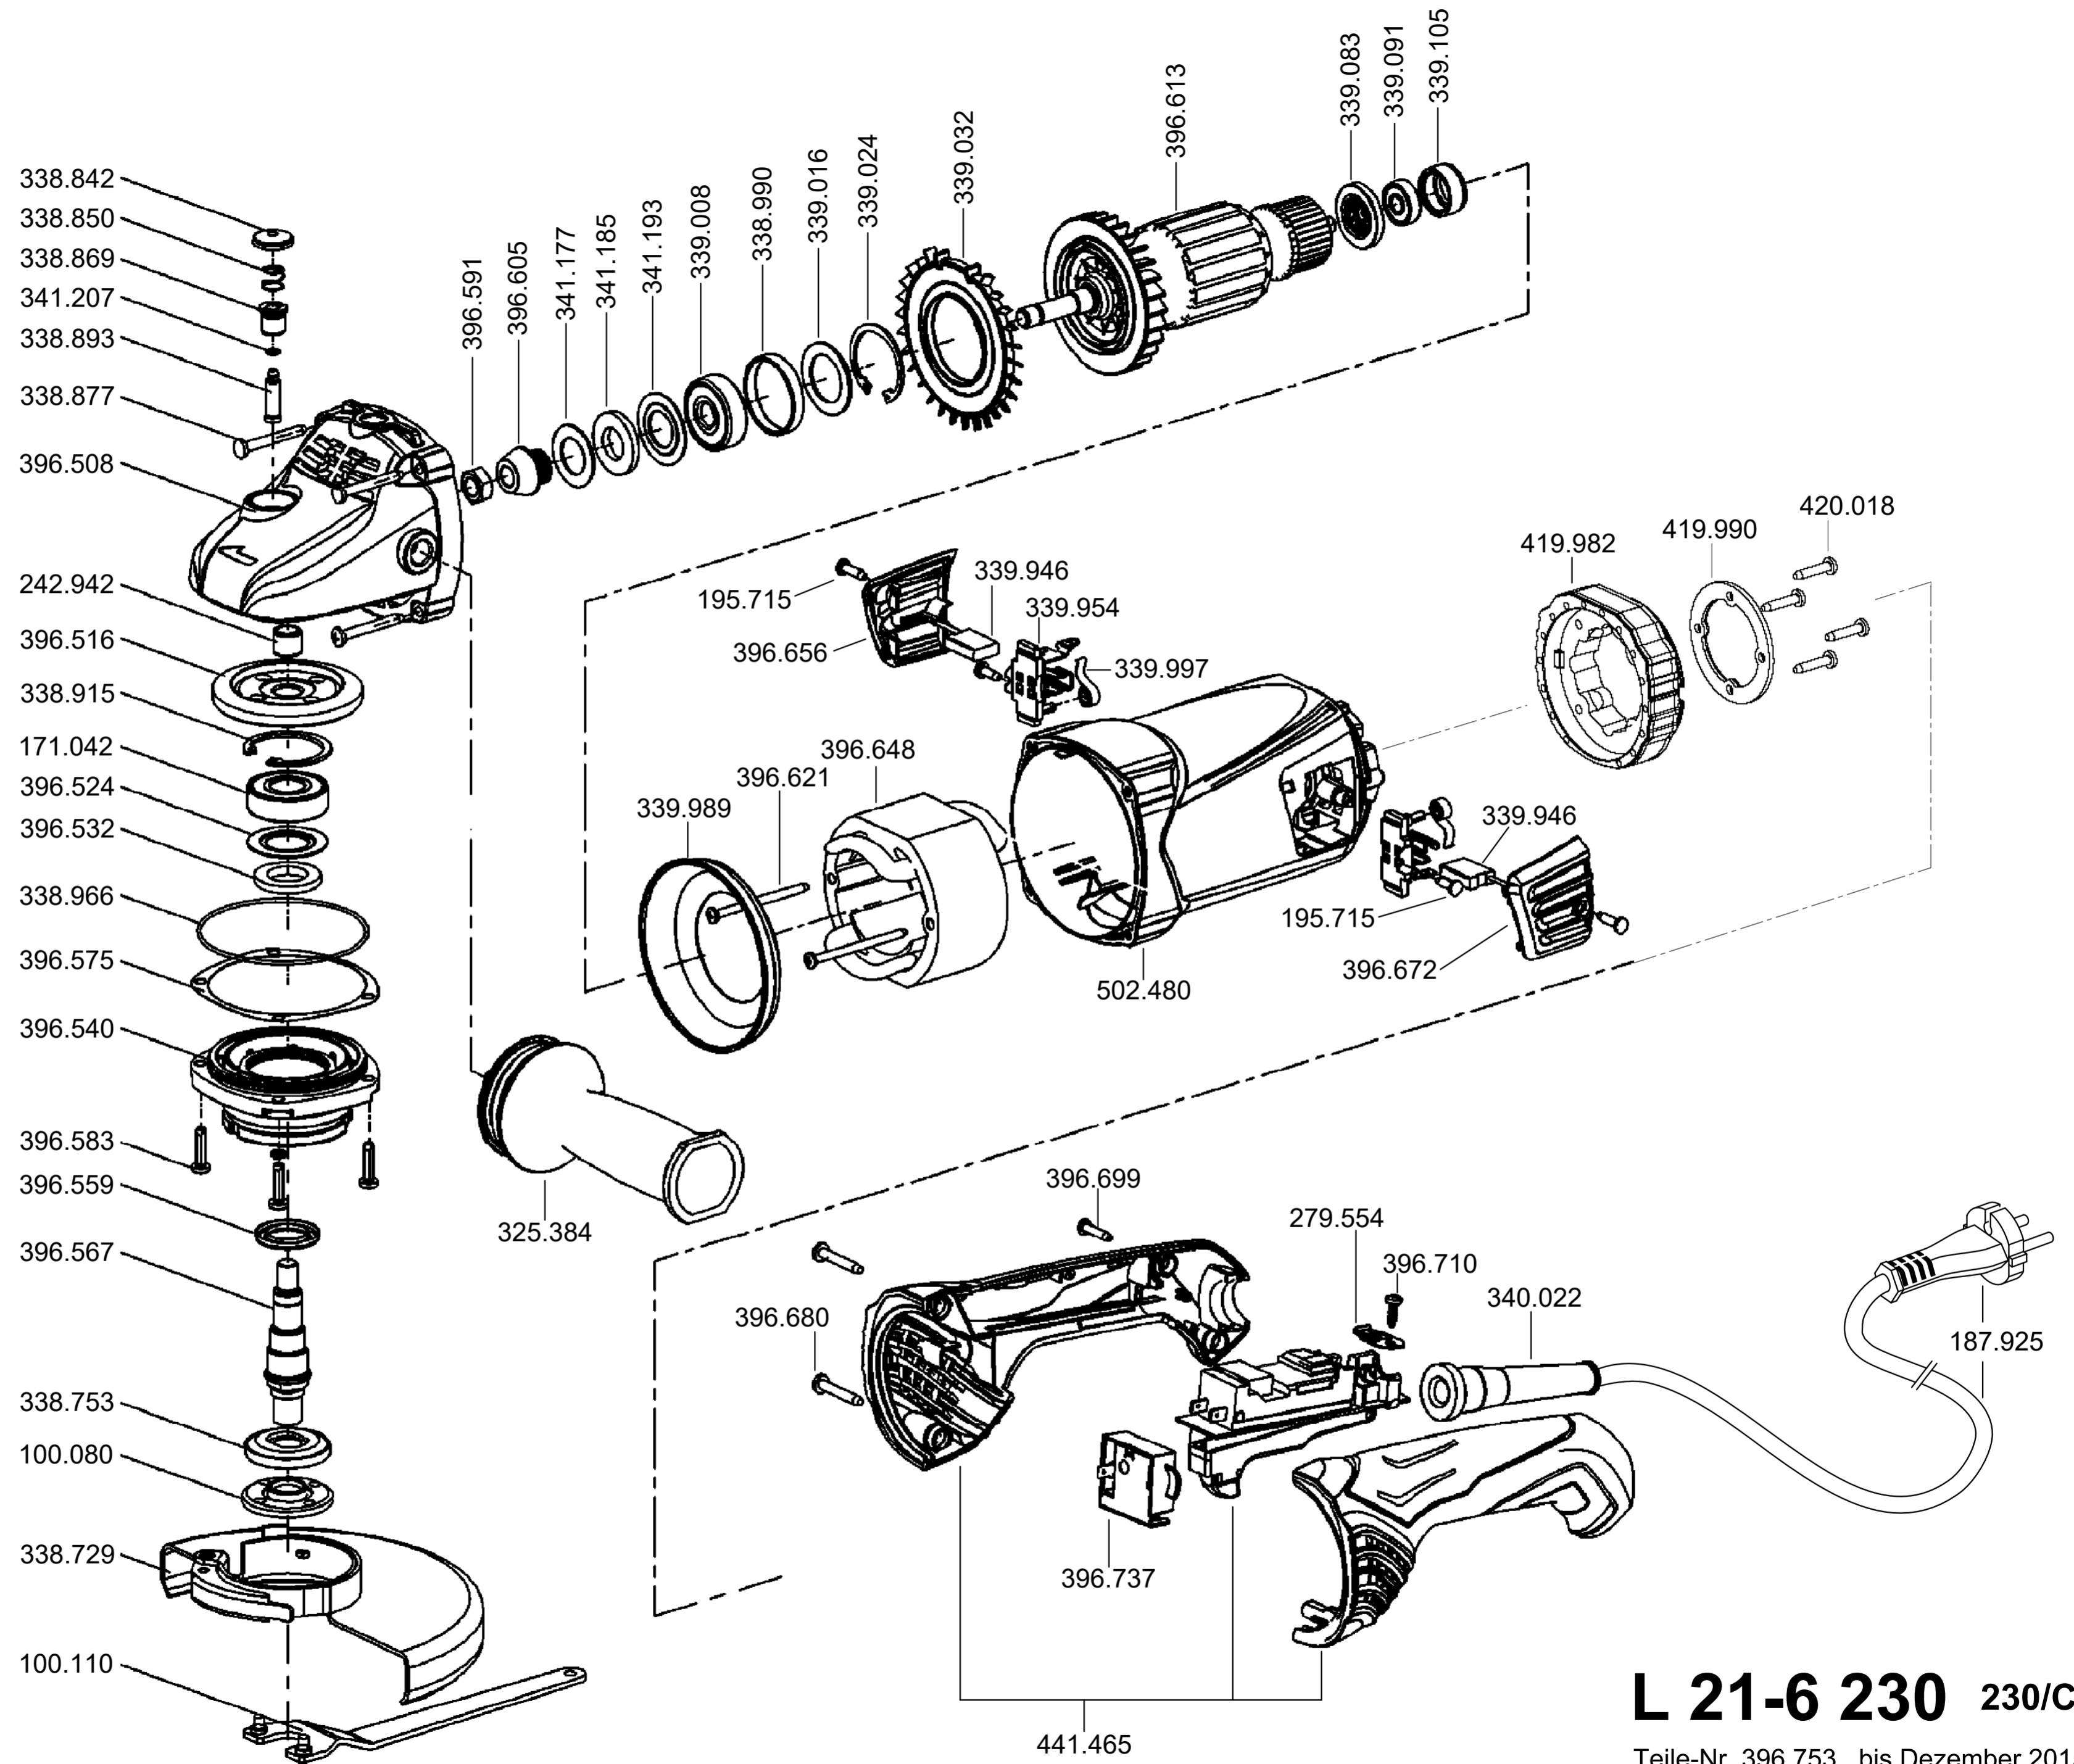

30 g
Getriebe
Fett
Dose
1 kg
402.648

L 21-6 230 230/CEE

Teile-Nr. 396.753 bis Dezember 2015
Stand 06/2020