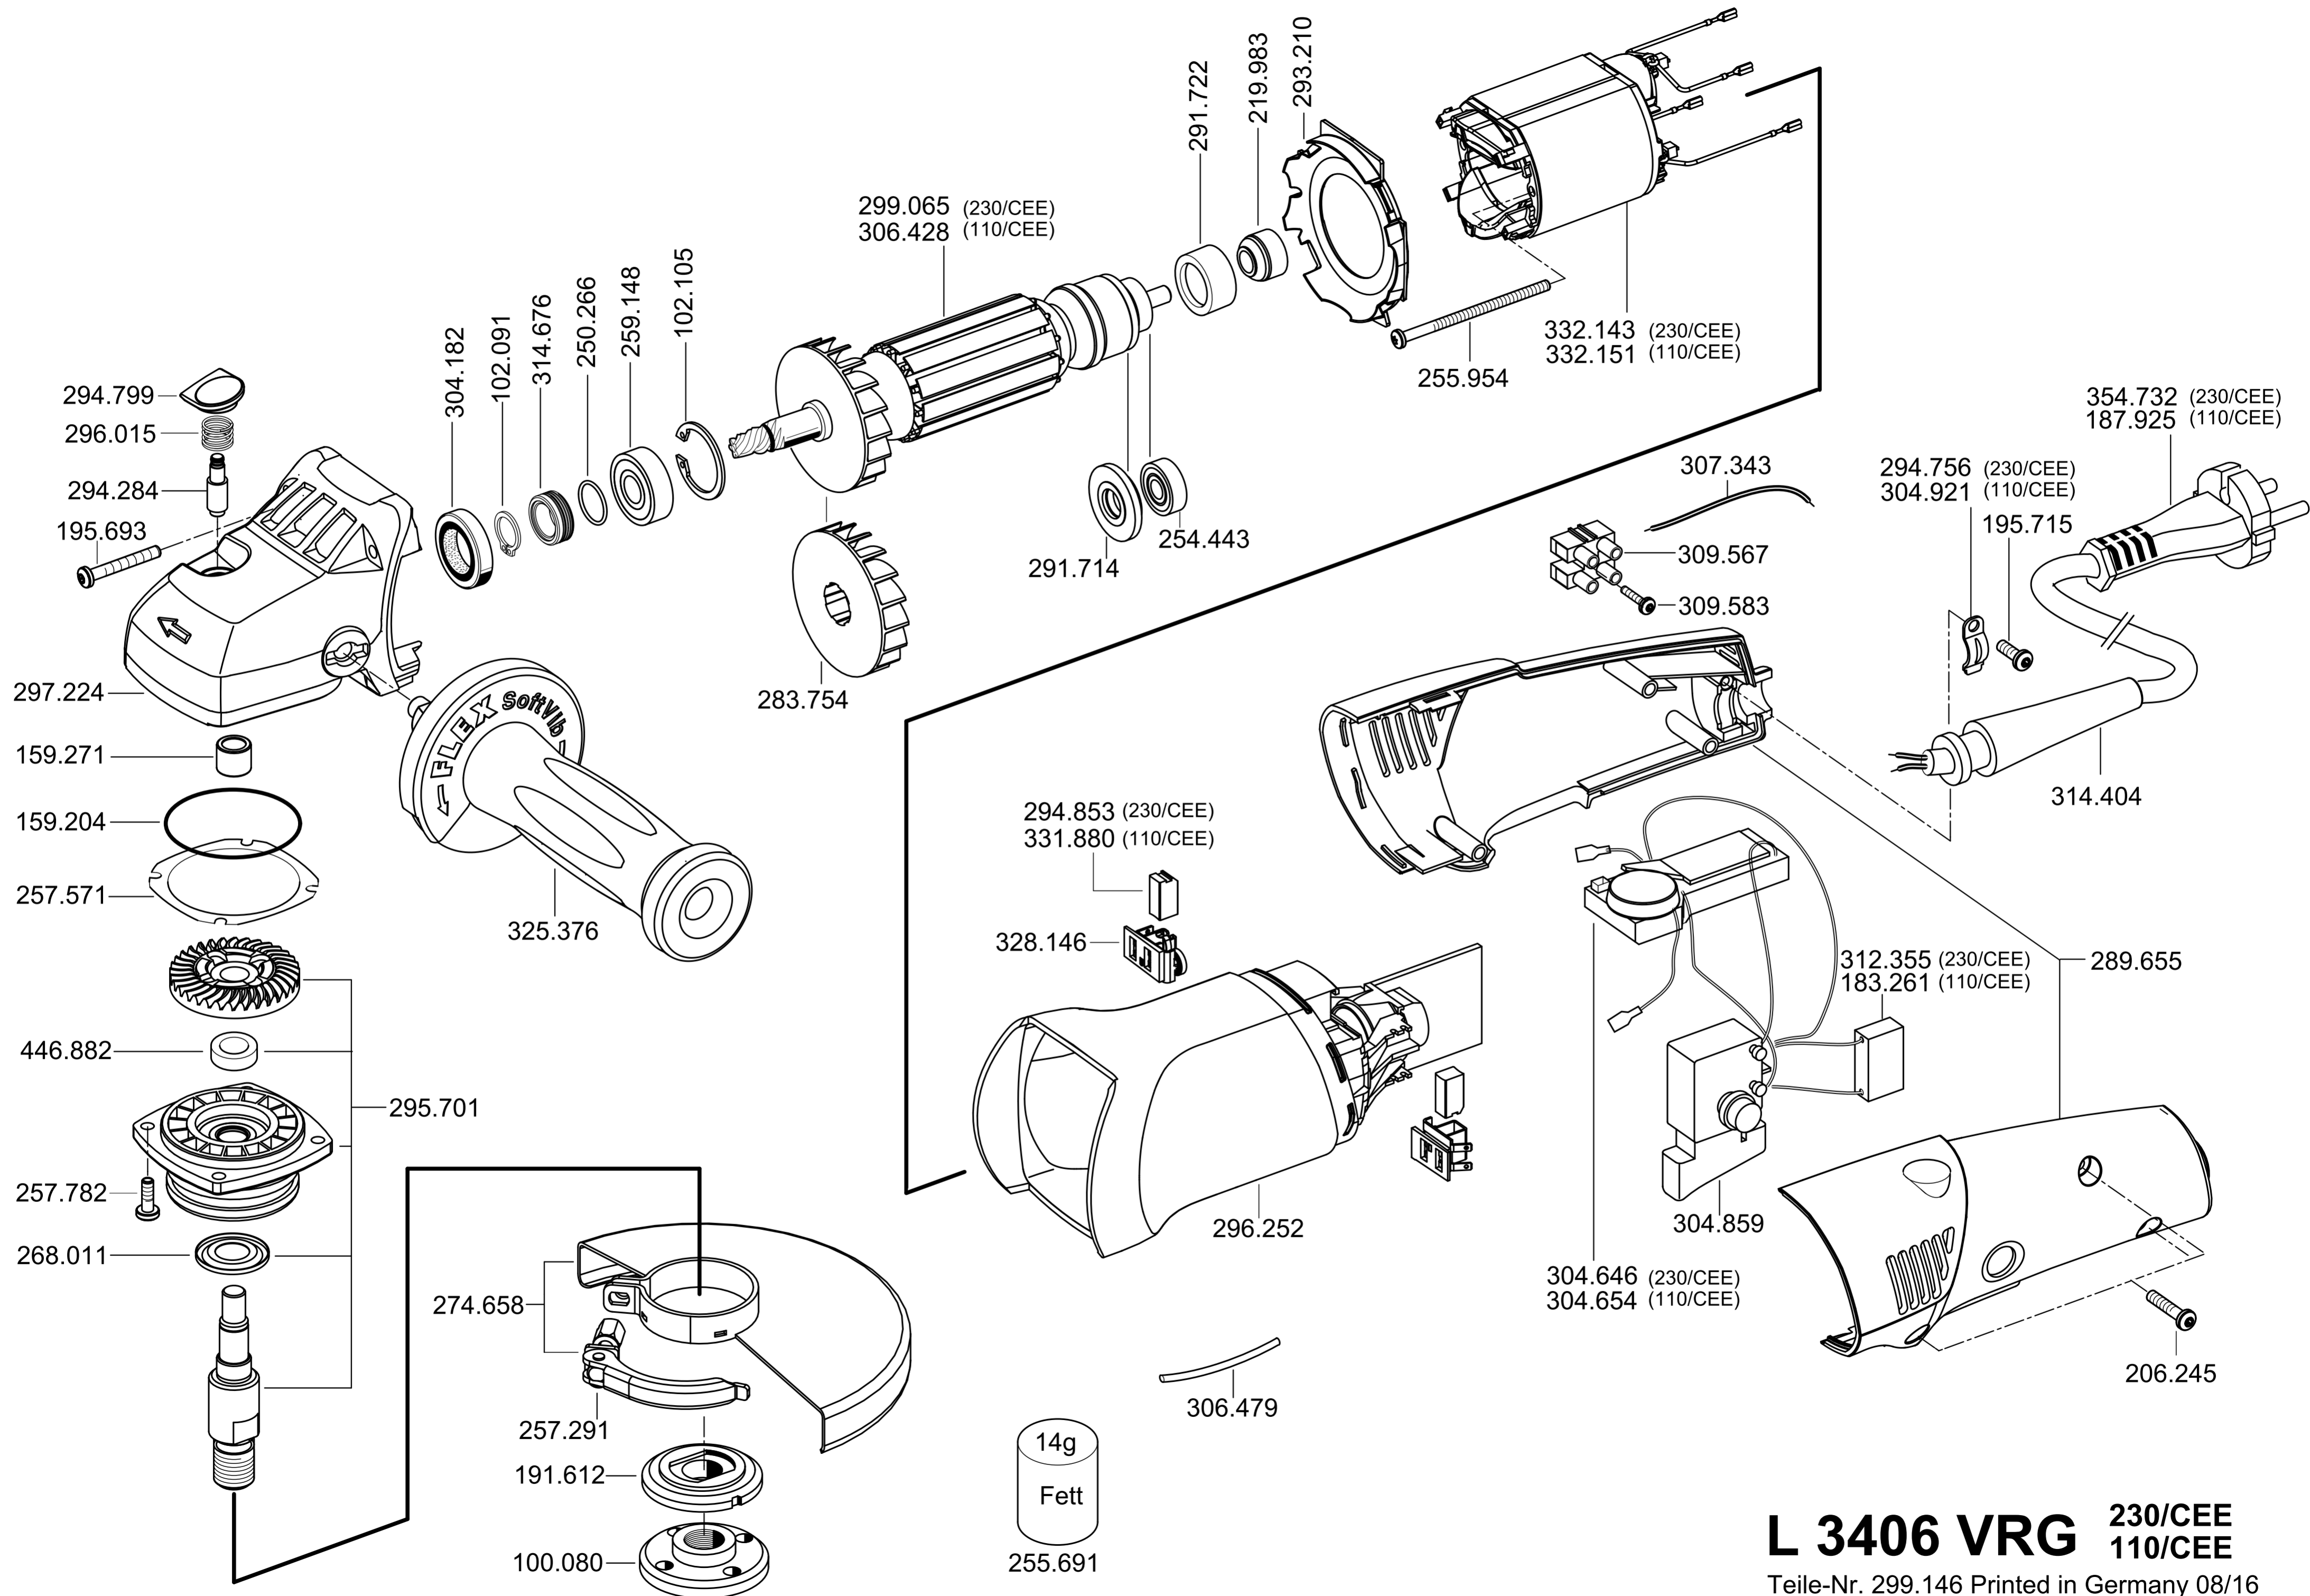

L 3406 VRG 230/CEE 110/CEE

Teile-Nr. 299.146 Stand 01/07

L 3406 VRG 230/CEE
 110/CEE
 Teile-Nr. 410.616 Stand 11/17

14 g
Getriebe
Fett
Dose
1 kg

L 3406 VRG 230/CEE
110/CEE
ETL-Nr. 410.616 Stand 07.2020