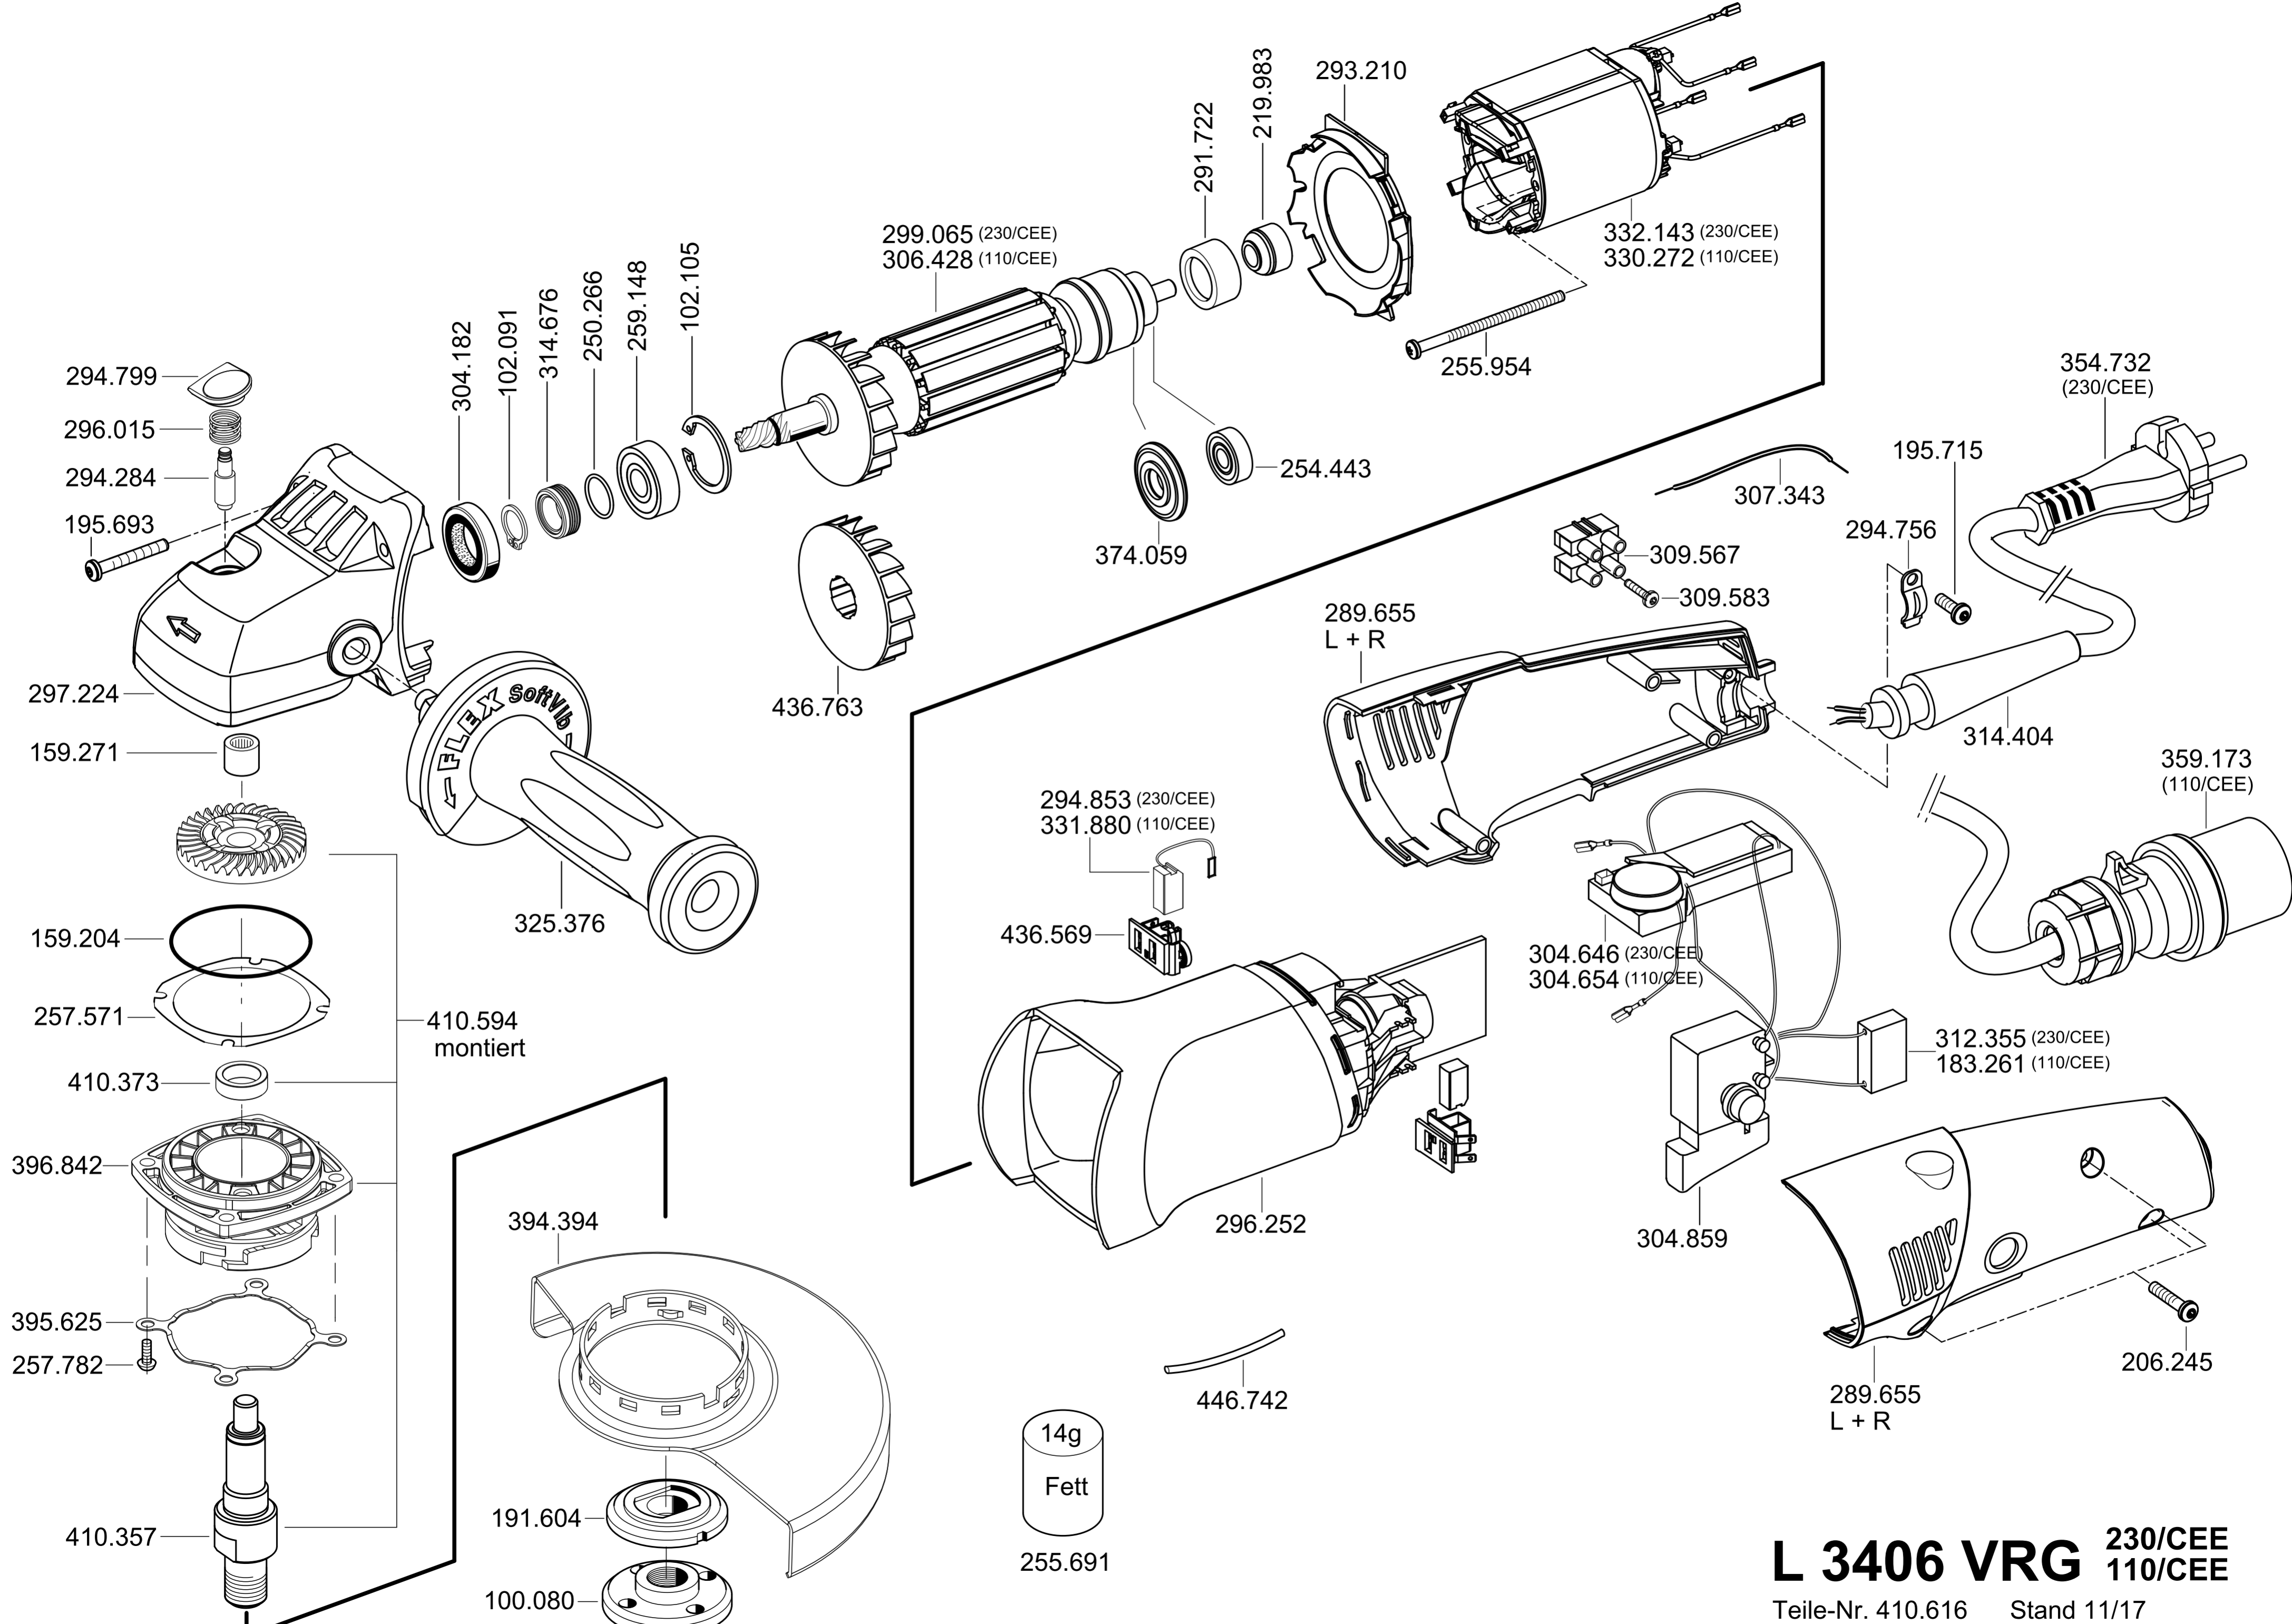

L 3406 VRG 230/CEE 110/CEE

Teile-Nr. 299.146 Stand 01/07

L 3406 VRG 230/CEE
 110/CEE
 Teile-Nr. 410.616 Stand 11/17

14 g
Getriebe
Fett
Dose
1 kg

L 3406 VRG 230/CEE
110/CEE
ETL-Nr. 410.616 Stand 07.2020