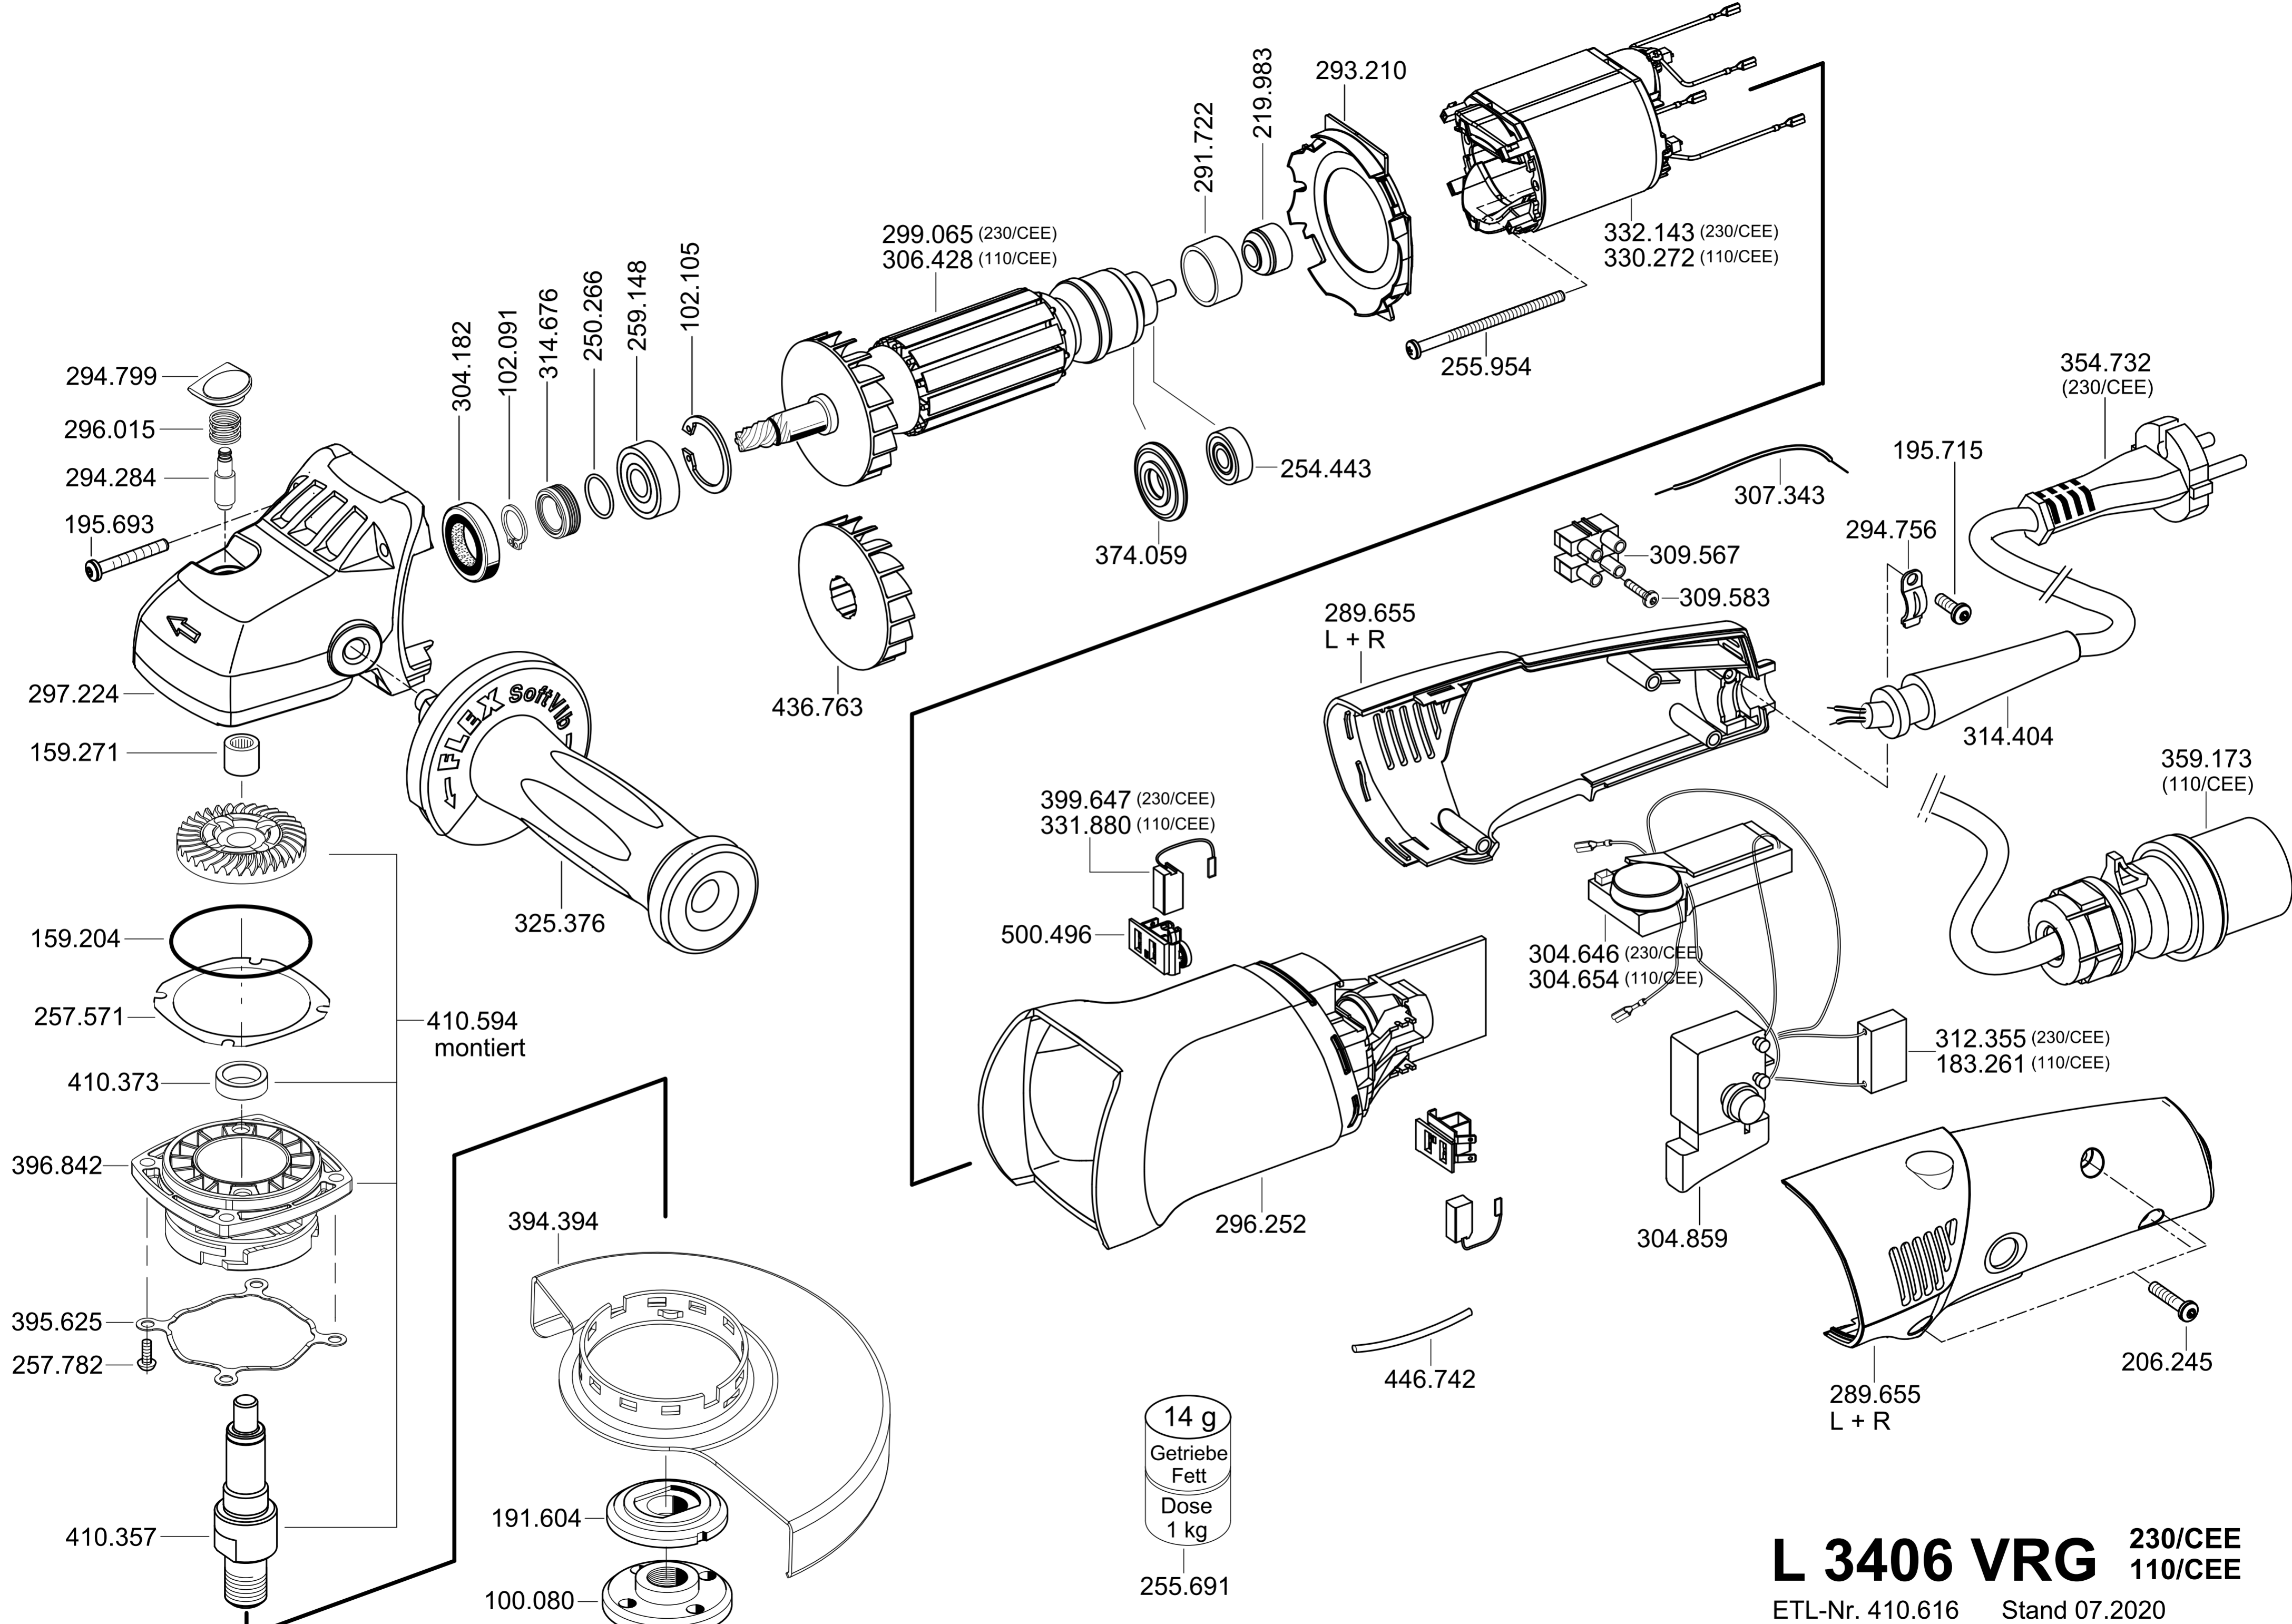

L 3406 VRG 230/CEE 110/CEE

Teile-Nr. 299.146 Stand 01/07

L 3406 VRG 230/CEE
 110/CEE
 Teile-Nr. 410.616 Stand 11/17

14 g
Getriebe
Fett
Dose
1 kg

L 3406 VRG 230/CEE
110/CEE
ETL-Nr. 410.616 Stand 07.2020